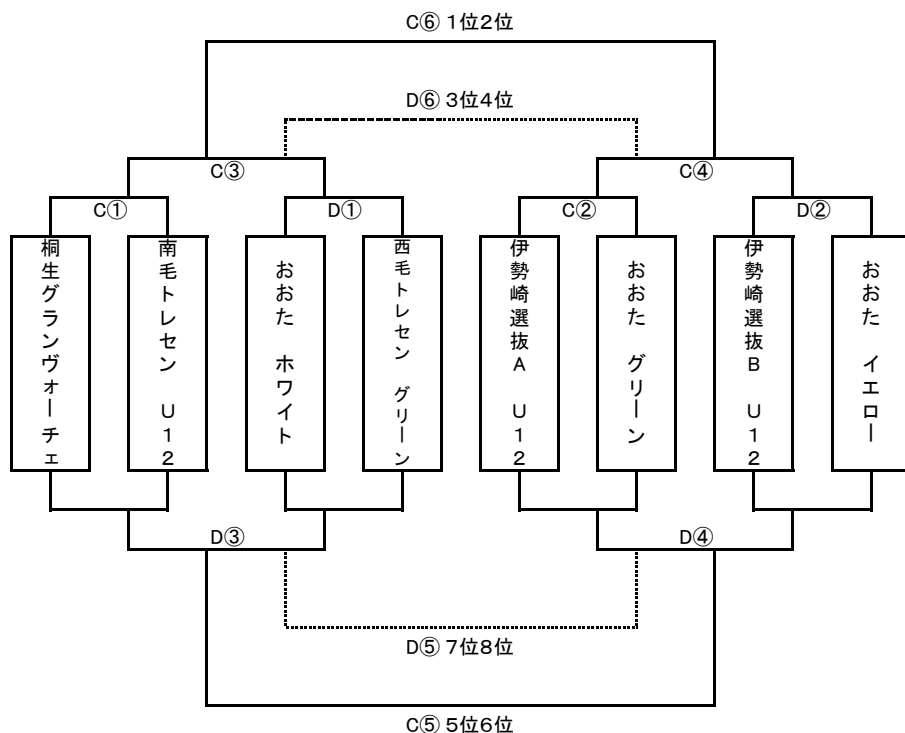

B トーナメント U12

B トーナメント U12	
1位	
2位	
3位	
4位	
5位	
6位	
7位	
8位	

*20分ハーフ、審判は当該で2人制 PK3人制

会場	Cコート				Dコート			
	①	9:00	桐生グランヴォーチェ	VS	南毛トレセン U12		おおた ホワイト	VS
②	9:50	伊勢崎選抜A U12	VS	おおた グリーン		伊勢崎選抜B U12	VS	おおた イエロー
③	10:40	C①勝ち	VS	D①勝ち		C①負け	VS	D①まけ
④	11:30	C②勝ち	VS	D②勝ち		C②負け	VS	D②まけ
⑤	13:00	C③勝ち	VS	C④勝ち		C③負け	VS	C④負け
⑥	13:50	D③勝ち	VS	D④勝ち		D③負け	VS	D④負け
⑦	14:40	Aトーナメント3位	VS	Bトーナメント3位		Aトーナメント4位	VS	Bトーナメント4位
⑧			VS				VS	
⑨			VS				VS	
⑩			VS				VS	