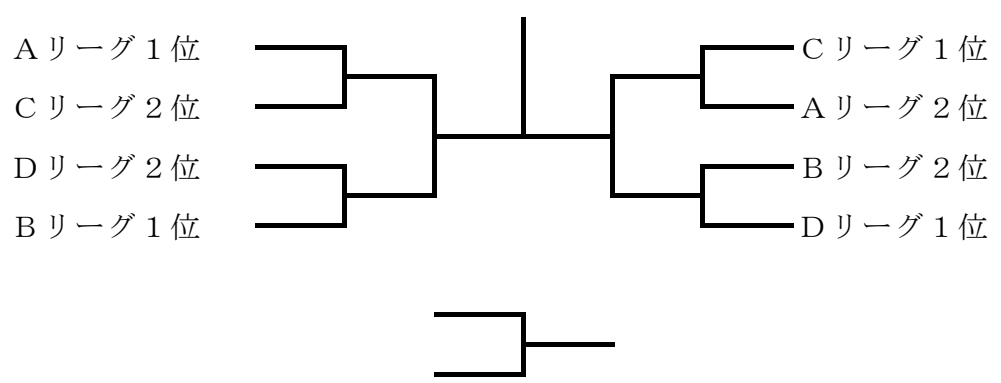

組み合わせ

小学生男子の部

【予選リーグ】（各リーグ2位までが決勝トーナメント進出）

Aリーグ			①	②	③	勝	敗	順位
①	群馬	沼中ジュニア	/					
②	群馬	JUTOKUジュニア		/				
③	群馬	おおたスポーツアカデミーB			/			

Bリーグ			①	②	③	④	勝	敗	順位
①	群馬	秀卓会A	/						
②	群馬	太田REO卓球A		/					
③	群馬	粕川ミラクル			/				
④	群馬	伊・MTC				/			

Cリーグ			①	②	③	④	勝	敗	順位
①	群馬	薄根卓球A	/						
②	埼玉	シュエット		/					
③	群馬	太田REO卓球B			/				
④	群馬	秀卓会B				/			

Dリーグ			①	②	③	④	勝	敗	順位
①	群馬	中野クラブ	/						
②	群馬	TIT		/					
③	群馬	おおたスポーツアカデミーA			/				
④	群馬	薄根卓球B				/			

【決勝トーナメント】

3位決定戦