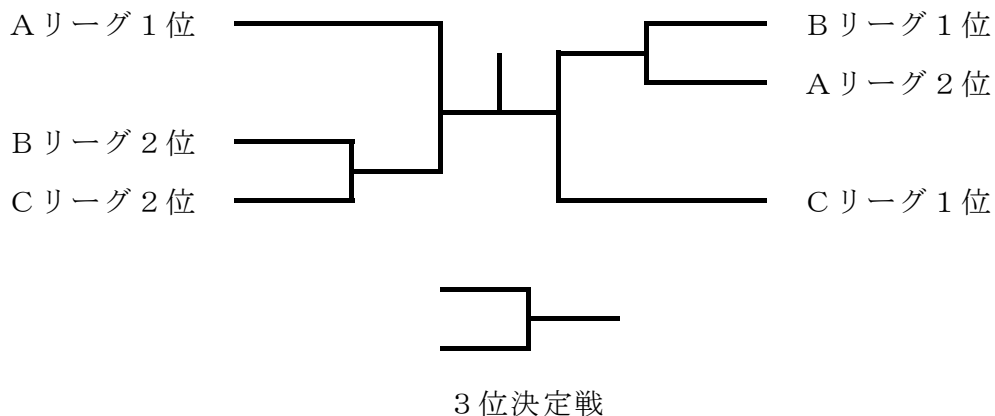

中学生女子の部

【予選リーグ】（各リーグ2位までが決勝トーナメント進出）

Aリーグ			①	②	③	④	勝	敗	順位
①	埼玉	さいたま市立日進中学校	△						
②	埼玉	シュエット		△					
③	群馬	太田市立城西中学校			△				
④	群馬	太田市立宝泉中学校				△			

Bリーグ			①	②	③	④	勝	敗	順位
①	千葉	佐倉市立臼井西中学校	△						
②	埼玉	伊奈町立小針中学校		△					
③	群馬	太田市立藪塚本町中学校			△				
④	群馬	粕川ミラクル				△			

Cリーグ			①	②	③	④	勝	敗	順位
①	埼玉	深谷市立南中学校	△						
②	群馬	おおたスポーツアカデミー		△					
③	群馬	沼田市立沼田中学校			△				
④	群馬	太田市立城東中学校				△			

【決勝トーナメント】