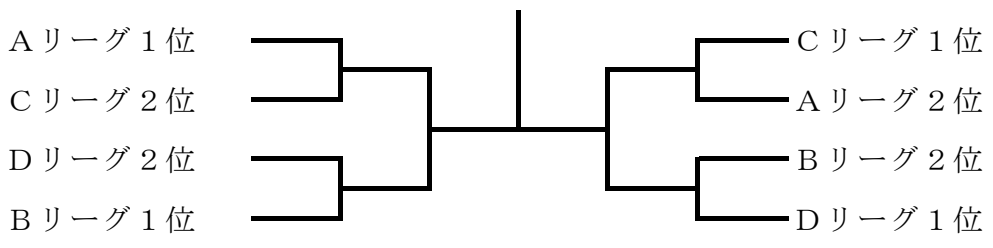

## 中学生男子の部

【予選リーグ】(各リーグ2位までが決勝トーナメント進出)

Aリーグ			①	②	③	勝	敗	順位
①	埼玉	さいたま市立日進中学校	/					
②	群馬	太田REO卓球A		/				
③	群馬	太田市立太田中学校			/			

Bリーグ			①	②	③	勝	敗	順位
①	群馬	沼田市立沼田中学校	/					
②	埼玉	シュエット		/				
③	群馬	太田市立北中学校			/			

## 【決勝トーナメント】

3位決定戦