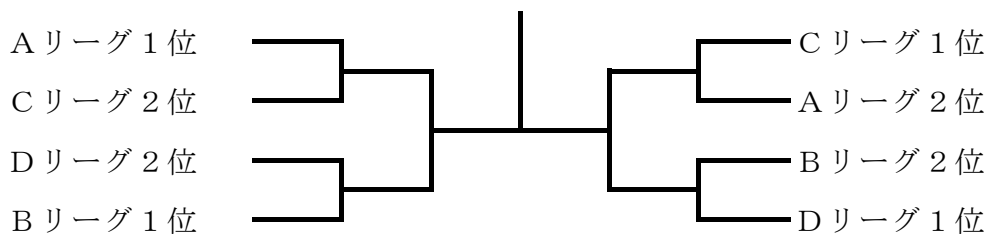

小学生女子の部

【予選リーグ】（各リーグ2位までが決勝トーナメント進出）

Aリーグ			①	②	③	勝	敗	順位
①	埼玉	シュエットA	▲					
②	群馬	JUTOKUジュニアA		▲				
③	群馬	粕川ミラクルB			▲			

Bリーグ			①	②	③	勝	敗	順位
①	群馬	太田REO卓球	▲					
②	群馬	秀卓会		▲				
③	群馬	新樹クラブ			▲			

Cリーグ			①	②	③	勝	敗	順位
①	群馬	中野クラブ	▲					
②	群馬	おおたスポーツアカデミー		▲				
③	群馬	JUTOKUジュニアB			▲			

Dリーグ			①	②	③	勝	敗	順位
①	埼玉	シュエットB	▲					
②	群馬	薄根卓球		▲				
③	群馬	粕川ミラクルA			▲			

【決勝トーナメント】

3位決定戦