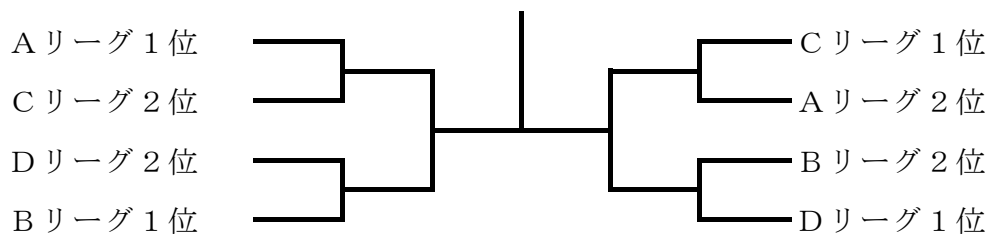

小学生女子の部

【予選リーグ】（各リーグ2位までが決勝トーナメント進出）

Aリーグ			①	②	③	勝	敗	順位
①	群馬	秀卓会A	△					
②	群馬	太田REO卓球クラブB		△				
③	埼玉	シュエットB			△			

Bリーグ			①	②	③	勝	敗	順位
①	群馬	中野クラブ	△					
②	群馬	おおたスポーツアカデミー		△				
③	埼玉	TTC平屋			△			

Cリーグ			①	②	③	勝	敗	順位
①	群馬	粕川ミラクル	△					
②	群馬	太田REO卓球クラブA		△				
③	埼玉	シュエットA			△			

Dリーグ			①	②	③	勝	敗	順位
①	群馬	JUTOKUジュニア	△					
②	群馬	伊勢崎MTC		△				
③	群馬	秀卓会B			△			

【決勝トーナメント】

3位決定戦