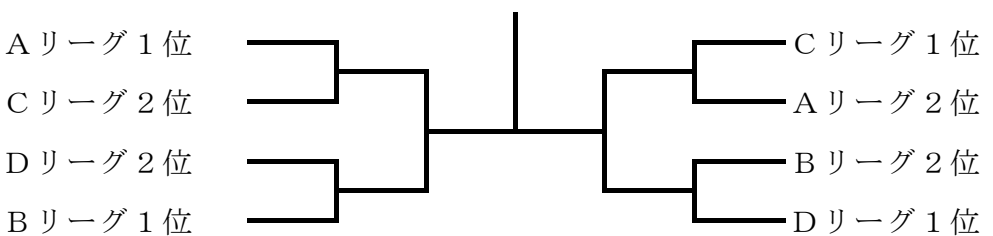

組み合わせ

小学生男子の部

【予選リーグ】（各リーグ2位までが決勝トーナメント進出）

Aリーグ			①	②	③	勝	敗	順位
①	群馬	中野クラブ	/					
②	群馬	秀卓会B		/				
③	群馬	太田REO卓球クラブB			/			

Bリーグ			①	②	③	勝	敗	順位
①	群馬	おおたスポーツアカデミーA	/					
②	群馬	粕川ミラクル		/				
③	埼玉	TTC平屋			/			

Cリーグ			①	②	③	勝	敗	順位
①	群馬	沼中ジュニア	/					
②	埼玉	シュエット		/				
③	群馬	おおたスポーツアカデミーB			/			

Dリーグ			①	②	③	勝	敗	順位
①	群馬	太田REO卓球クラブA	/					
②	群馬	秀卓会A		/				
③	群馬	JUTOKUジュニア			/			

【決勝トーナメント】

3位決定戦