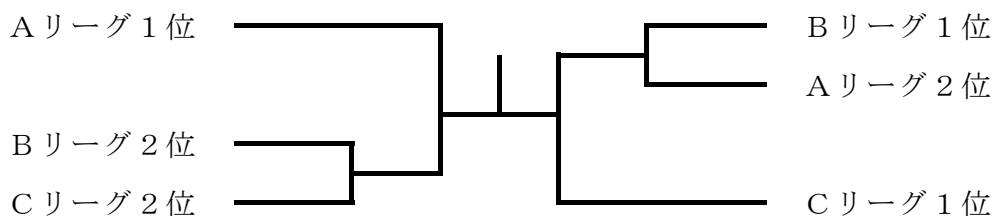

中学生女子の部

【予選リーグ】（各リーグ2位までが決勝トーナメント進出）

Aリーグ			①	②	③	④	勝	敗	順位
①	埼玉	さいたま市立日進中学校	/						
②	茨城	ひたちなか市立大島中学校		/					
③	群馬	前橋市立第一中学校			/				
④	群馬	太田市立生品中学校				/			

Bリーグ			①	②	③	④	勝	敗	順位
①	栃木	真岡市立真岡中学校	/						
②	茨城	東海村立東海南中学校		/					
③	群馬	秀卓会			/				
④	群馬	太田市立西中学校				/			

Cリーグ			①	②	③	④	勝	敗	順位
①	群馬	太田市立宝泉中学校	/						
②	神奈川	小田原市立鴨宮中学校		/					
③	埼玉	TTC平屋			/				
④	群馬	太田市立城西中学校				/			

【決勝トーナメント】