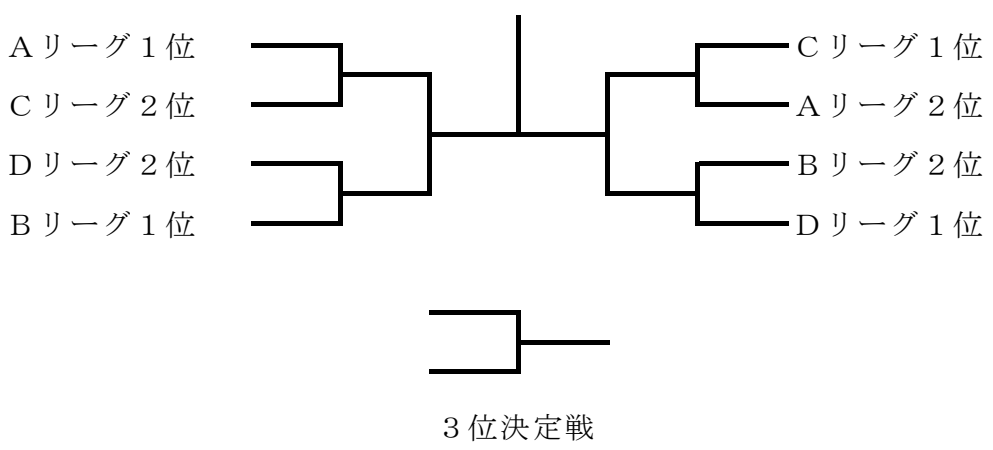

組み合わせ

中学生男子の部

【予選リーグ】(各リーグ2位までが決勝トーナメント進出)

Aリーグ			①	②	③	④	勝	敗	順位
①	埼玉	さいたま市立日進中学校	/						
②	群馬	伊勢崎TTC		/					
③	神奈川	小田原市立鴨宮中学校			/				
④	群馬	太田市立旭中学校				/			

Bリーグ			①	②	③	④	勝	敗	順位
①	群馬	太田市立南中学校	/						
②	群馬	前橋市立第一中学校		/					
③	栃木	真岡市立真岡中学校			/				
④	群馬	太田市立毛里田中学校				/			

Cリーグ			①	②	③	④	勝	敗	順位
①	茨城	東海村立東海南中学校	/						
②	群馬	太田市立城西中学校		/					
③	神奈川	相模原市立大沢中学校			/				
④	群馬	中野クラブ				/			

Dリーグ			①	②	③	④	勝	敗	順位
①	群馬	おおたスポーツアカデミー	/						
②	茨城	ひたちなか市立大島中学校		/					
③	群馬	太田REO卓球クラブ			/				
④	群馬	秀卓会				/			

【決勝トーナメント】