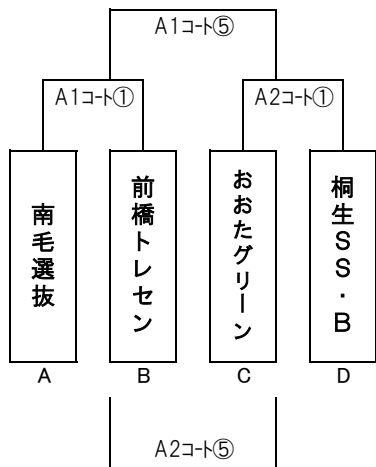

# 第5回おおたスポツアカデミ-CS大会 組合せ表

## 悪天候により大会中止

(注意1) 試合時間は15分ハーフとし決しない場合は  
3人のPK戦。以降はサントネスのPK戦とする  
ハーフタイムは3分とする  
(注意2) 審判は相対でお願いします。決勝のみ役員

1日目(11/14)・・・15分ハーフ

	時間	A1コート				A2コート			
		試合		審判	試合		審判		
第1試合	9:00	西毛シルバー	2-0	佐波トレセン	相対	南毛選抜	1-3	館林レッド	相対
第2試合	9:40	おおたイエロー	3-0	前橋トレセン	相対	おおたブルー	1-3	桐生SS・A	相対
第3試合	10:20	西毛グリーン	0-1	おおたレッド	相対	おおたグリーン	1-1	館林グリーン	相対
第4試合	11:00	おおたブラック	0-1	伊勢崎トレセン	相対	おおたホワイト	3-2	桐生SS・B	相対
第5試合	11:40	西毛シルバー	2-2	館林レッド	相対	佐波トレセン	5-2	南毛選抜	相対
第6試合	12:20	おおたイエロー	1-4	桐生SS・A	相対	前橋トレセン	1-1	おおたブルー	相対
第7試合	13:00	おおたレッド	3-0	館林グリーン	相対	西毛グリーン	2-1	おおたグリーン	相対
第8試合	13:40	伊勢崎トレセン	3-2	おおたホワイト	相対	おおたブラック	2-1	桐生SS・B	相対
第9試合	14:20	-	-	-	相対	-	-	-	相対

←TMIにお使いください

13～16位決定トーナメント

9～12位決定トーナメント

5～8位決定トーナメント

1～4位決定トーナメント

2日目(11/15)・・・15分ハーフ

	時間	A1コート		A2コート	
		試合	審判	試合	審判
第1試合	9:00	南毛選抜 - 前橋トレセン	相対	おおたグリーン - 桐生SS・B	相対
第2試合	9:40	佐波トレセン - おおたブルー	相対	西毛グリーン - おおたブラック	相対
第3試合	10:20	館林レッド - おおたイエロー	相対	館林グリーン - おおたホワイト	相対
第4試合	11:00	西毛シルバー - 桐生SS・A	相対	おおたレッド - 伊勢崎トレセン	相対
第5試合	11:40	A1①勝 - A2①勝	相対	A1①負 - A2①負	相対
第6試合	12:20	A1②勝 - A2②勝	相対	A1②負 - A2②負	相対
第7試合	13:00	A1③勝 - A2③勝	相対	A1③負 - A2③負	相対
第8試合	13:40	A1④勝 - A2④勝	役員	A1④負 - A2④負	相対

←13位～16位決定  
 ←9位～12位決定  
 ←5位～8位決定  
 ←4位～1位決定

最終順位

優勝
準優勝
第3位
第4位
第5位
第6位
第7位
第8位
第9位
第10位
第11位
第12位
第13位
第14位
第15位
第16位