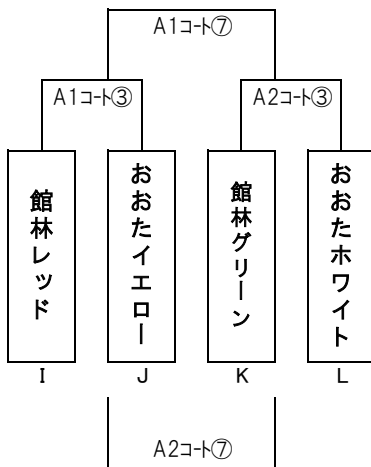

## 悪天候により大会中止

(注意1) 試合時間は15分ハーフとし決しない場合は  
3人のPK戦。以降はサントネスのPK戦とする  
ハーフタイムは3分とする  
(注意2) 審判は相対でお願いします。決勝のみ役員

1日目(11/14)・・・15分ハーフ

	時間	A1コート				A2コート			
		試合		審判	試合		審判		
第1試合	9:00	西毛シルバー	2-0	佐波トレセン	相対	南毛選抜	1-3	館林レッド	相対
第2試合	9:40	おおたイエロー	3-0	前橋トレセン	相対	おおたブルー	1-3	桐生SS・A	相対
第3試合	10:20	西毛グリーン	0-1	おおたレッド	相対	おおたグリーン	1-1	館林グリーン	相対
第4試合	11:00	おおたブラック	0-1	伊勢崎トレセン	相対	おおたホワイト	3-2	桐生SS・B	相対
第5試合	11:40	西毛シルバー	2-2	館林レッド	相対	佐波トレセン	5-2	南毛選抜	相対
第6試合	12:20	おおたイエロー	1-4	桐生SS・A	相対	前橋トレセン	1-1	おおたブルー	相対
第7試合	13:00	おおたレッド	3-0	館林グリーン	相対	西毛グリーン	2-1	おおたグリーン	相対
第8試合	13:40	伊勢崎トレセン	3-2	おおたホワイト	相対	おおたブラック	2-1	桐生SS・B	相対
第9試合	14:20	-	-	-	相対	-	-	-	相対

←TMIにお使いください

13～16位決定トーナメント

9～12位決定トーナメント

5～8位決定トーナメント

1～4位決定トーナメント

2日目(11/15)・・・15分ハーフ

	時間	A1コート		A2コート	
		試合	審判	試合	審判
第1試合	9:00	南毛選抜 - 前橋トレセン	相対	おおたグリーン - 桐生SS・B	相対
第2試合	9:40	佐波トレセン - おおたブルー	相対	西毛グリーン - おおたブラック	相対
第3試合	10:20	館林レッド - おおたイエロー	相対	館林グリーン - おおたホワイト	相対
第4試合	11:00	西毛シルバー - 桐生SS・A	相対	おおたレッド - 伊勢崎トレセン	相対
第5試合	11:40	A1①勝 - A2①勝	相対	A1①負 - A2①負	相対
第6試合	12:20	A1②勝 - A2②勝	相対	A1②負 - A2②負	相対
第7試合	13:00	A1③勝 - A2③勝	相対	A1③負 - A2③負	相対
第8試合	13:40	A1④勝 - A2④勝	役員	A1④負 - A2④負	相対

←13位～16位決定  
 ←9位～12位決定  
 ←5位～8位決定  
 ←4位～1位決定

最終順位

優勝
準優勝
第3位
第4位
第5位
第6位
第7位
第8位
第9位
第10位
第11位
第12位
第13位
第14位
第15位
第16位