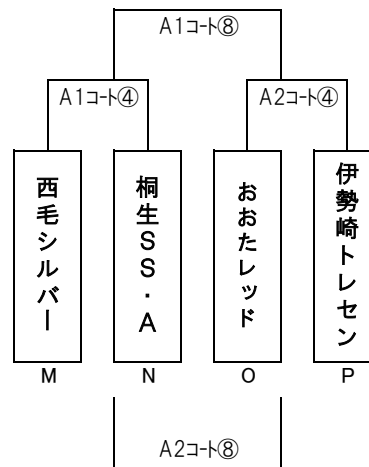

## 悪天候により大会中止

(注意1) 試合時間は15分ハーフとし決しない場合は  
3人のPK戦。以降はサントネスのPK戦とする  
ハーフタイムは3分とする  
(注意2) 審判は相対でお願いします。決勝のみ役員

1日目(11/14)・・・15分ハーフ

	時間	A1コート				A2コート			
		試合		審判	試合		審判		
第1試合	9:00	西毛シルバー	2-0	佐波トレセン	相対	南毛選抜	1-3	館林レッド	相対
第2試合	9:40	おおたイエロー	3-0	前橋トレセン	相対	おおたブルー	1-3	桐生SS・A	相対
第3試合	10:20	西毛グリーン	0-1	おおたレッド	相対	おおたグリーン	1-1	館林グリーン	相対
第4試合	11:00	おおたブラック	0-1	伊勢崎トレセン	相対	おおたホワイト	3-2	桐生SS・B	相対
第5試合	11:40	西毛シルバー	2-2	館林レッド	相対	佐波トレセン	5-2	南毛選抜	相対
第6試合	12:20	おおたイエロー	1-4	桐生SS・A	相対	前橋トレセン	1-1	おおたブルー	相対
第7試合	13:00	おおたレッド	3-0	館林グリーン	相対	西毛グリーン	2-1	おおたグリーン	相対
第8試合	13:40	伊勢崎トレセン	3-2	おおたホワイト	相対	おおたブラック	2-1	桐生SS・B	相対
第9試合	14:20	-	-	-	相対	-	-	-	相対

←TMIにお使いください

13～16位決定トーナメント

9～12位決定トーナメント

5～8位決定トーナメント

1～4位決定トーナメント

2日目(11/15)・・・15分ハーフ

	時間	A1コート		A2コート	
		試合	審判	試合	審判
第1試合	9:00	南毛選抜 - 前橋トレセン	相対	おおたグリーン - 桐生SS・B	相対
第2試合	9:40	佐波トレセン - おおたブルー	相対	西毛グリーン - おおたブラック	相対
第3試合	10:20	館林レッド - おおたイエロー	相対	館林グリーン - おおたホワイト	相対
第4試合	11:00	西毛シルバー - 桐生SS・A	相対	おおたレッド - 伊勢崎トレセン	相対
第5試合	11:40	A1①勝 - A2①勝	相対	A1①負 - A2①負	相対
第6試合	12:20	A1②勝 - A2②勝	相対	A1②負 - A2②負	相対
第7試合	13:00	A1③勝 - A2③勝	相対	A1③負 - A2③負	相対
第8試合	13:40	A1④勝 - A2④勝	役員	A1④負 - A2④負	相対

←13位～16位決定  
 ←9位～12位決定  
 ←5位～8位決定  
 ←4位～1位決定

最終順位

優勝
準優勝
第3位
第4位
第5位
第6位
第7位
第8位
第9位
第10位
第11位
第12位
第13位
第14位
第15位
第16位