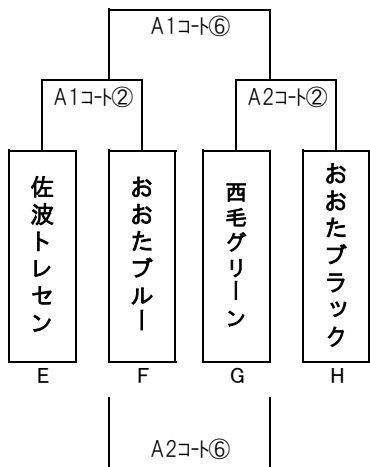

# 第5回おおたスポツアカデミ-CS大会 組合せ表

## 悪天候により大会中止

(注意1) 試合時間は15分ハーフとし決しない場合は  
3人のPK戦。以降はサントネスのPK戦とする  
ハーフタイムは3分とする  
(注意2) 審判は相対でお願いします。決勝のみ役員

1日目(11/14)・・・15分ハーフ

	時間	A1コート				A2コート			
		試合		審判	試合		審判		
第1試合	9:00	西毛シルバー	2-0	佐波トレセン	相対	南毛選抜	1-3	館林レッド	相対
第2試合	9:40	おおたイエロー	3-0	前橋トレセン	相対	おおたブルー	1-3	桐生SS・A	相対
第3試合	10:20	西毛グリーン	0-1	おおたレッド	相対	おおたグリーン	1-1	館林グリーン	相対
第4試合	11:00	おおたブラック	0-1	伊勢崎トレセン	相対	おおたホワイト	3-2	桐生SS・B	相対
第5試合	11:40	西毛シルバー	2-2	館林レッド	相対	佐波トレセン	5-2	南毛選抜	相対
第6試合	12:20	おおたイエロー	1-4	桐生SS・A	相対	前橋トレセン	1-1	おおたブルー	相対
第7試合	13:00	おおたレッド	3-0	館林グリーン	相対	西毛グリーン	2-1	おおたグリーン	相対
第8試合	13:40	伊勢崎トレセン	3-2	おおたホワイト	相対	おおたブラック	2-1	桐生SS・B	相対
第9試合	14:20	-	-	-	相対	-	-	-	相対

←TMIにお使いください

13～16位決定トーナメント

9～12位決定トーナメント

5～8位決定トーナメント

1～4位決定トーナメント

2日目(11/15)・・・15分ハーフ

	時間	A1コート		A2コート	
		試合	審判	試合	審判
第1試合	9:00	南毛選抜 - 前橋トレセン	相対	おおたグリーン - 桐生SS・B	相対
第2試合	9:40	佐波トレセン - おおたブルー	相対	西毛グリーン - おおたブラック	相対
第3試合	10:20	館林レッド - おおたイエロー	相対	館林グリーン - おおたホワイト	相対
第4試合	11:00	西毛シルバー - 桐生SS・A	相対	おおたレッド - 伊勢崎トレセン	相対
第5試合	11:40	A1①勝 - A2①勝	相対	A1①負 - A2①負	相対
第6試合	12:20	A1②勝 - A2②勝	相対	A1②負 - A2②負	相対
第7試合	13:00	A1③勝 - A2③勝	相対	A1③負 - A2③負	相対
第8試合	13:40	A1④勝 - A2④勝	役員	A1④負 - A2④負	相対