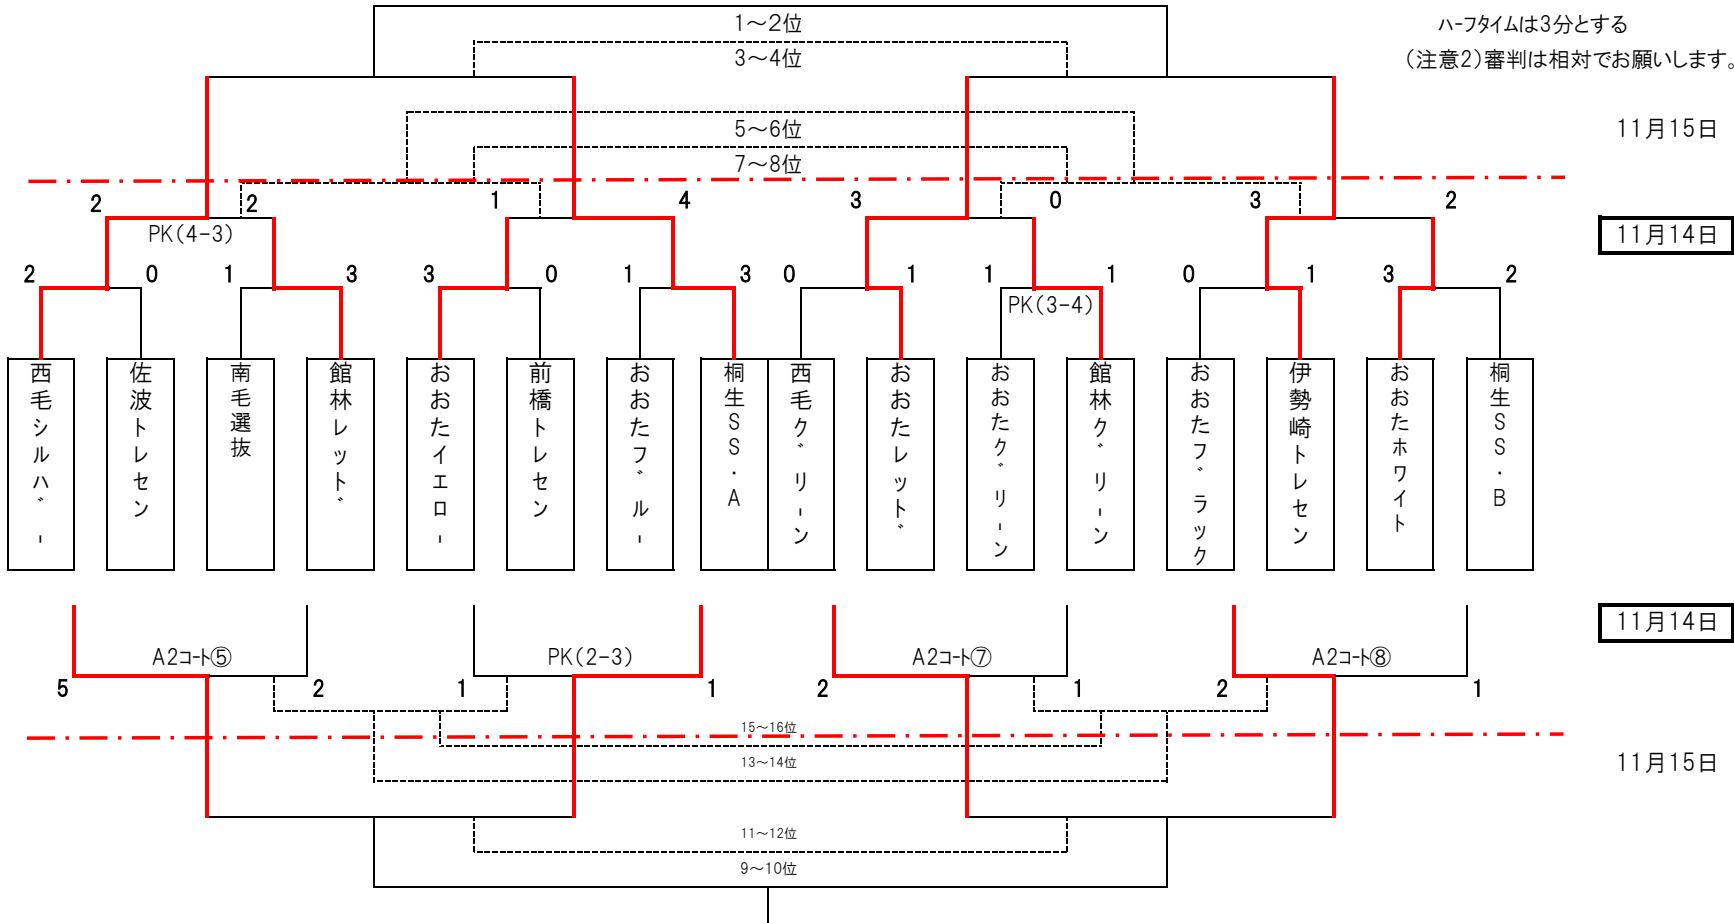

開催日H27年11月14・15日

第5回おおたスポツアカデミ-CS大会 組合せ表

悪天候により大会中止

(注意1) 試合時間は15分ハーフとし決しない場合は
3人のPK戦。以降はサントネスのPK戦とする
ハーフタイムは3分とする
(注意2) 審判は相対でお願いします。決勝のみ役員

1日目(11/14)・・・15分ハーフ

	時間	A1コート				A2コート			
		試合		審判	試合		審判		
第1試合	9:00	西毛シルバー	2-0	佐波トレセン	相対	南毛選抜	1-3	館林レッド	相対
第2試合	9:40	おおたイエロー	3-0	前橋トレセン	相対	おおたブルー	1-3	桐生SS・A	相対
第3試合	10:20	西毛グリーン	0-1	おおたレッド	相対	おおたグリーン	1-1	館林グリーン	相対
第4試合	11:00	おおたブラック	0-1	伊勢崎トレセン	相対	おおたホワイト	3-2	桐生SS・B	相対
第5試合	11:40	西毛シルバー	2-2	館林レッド	相対	佐波トレセン	5-2	南毛選抜	相対
第6試合	12:20	おおたイエロー	1-4	桐生SS・A	相対	前橋トレセン	1-1	おおたブルー	相対
第7試合	13:00	おおたレッド	3-0	館林グリーン	相対	西毛グリーン	2-1	おおたグリーン	相対
第8試合	13:40	伊勢崎トレセン	3-2	おおたホワイト	相対	おおたブラック	2-1	桐生SS・B	相対
第9試合	14:20	-	-	-	相対	-	-	-	相対

←TMIにお使いください