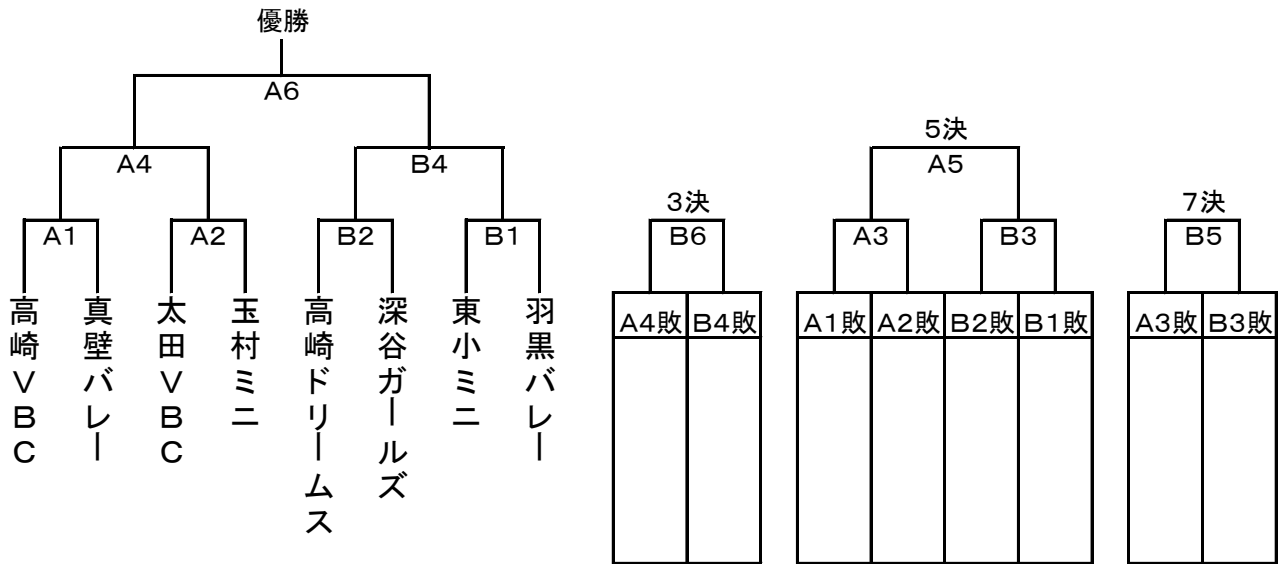

PanaHome

第5回おおたスポーツアカデミーChampionship Jバレーボール・バレーボール選抜大会組合せ (会場:太田市運動公園市民体育館)

Jバレー(小学生)

【審判】

コート	第1試合	第2試合	第3試合	第4試合	第5試合	第6試合
A	A2	A1	A4	A3	A6	A5
B	B2	B1	B4	B3	B6	B5

バレー(中学生)

【審判】

コート	第1試合	第2試合	第3試合	第4試合	第5試合	第6試合
C	C2	C1	C4	C3	C6	C5
D	D2	D1	D4	D3	D6	D5