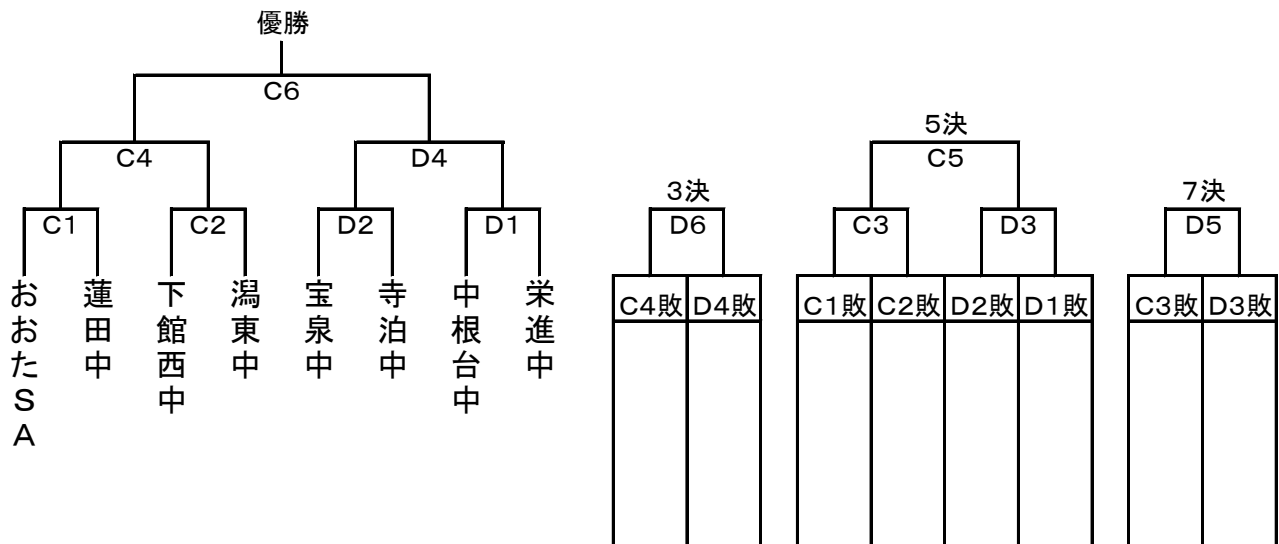

PanaHome

第5回おおたスポーツアカデミーChampionship Jバレーボール・バレーボール選抜大会組合せ (会場:太田市運動公園市民体育館)

Jバレー(小学生)

【審判】

コート	第1試合	第2試合	第3試合	第4試合	第5試合	第6試合
A	A2	A1	A4	A3	A6	A5
B	B2	B1	B4	B3	B6	B5

バレー(中学生)

【審判】

コート	第1試合	第2試合	第3試合	第4試合	第5試合	第6試合
C	C2	C1	C4	C3	C6	C5
D	D2	D1	D4	D3	D6	D5