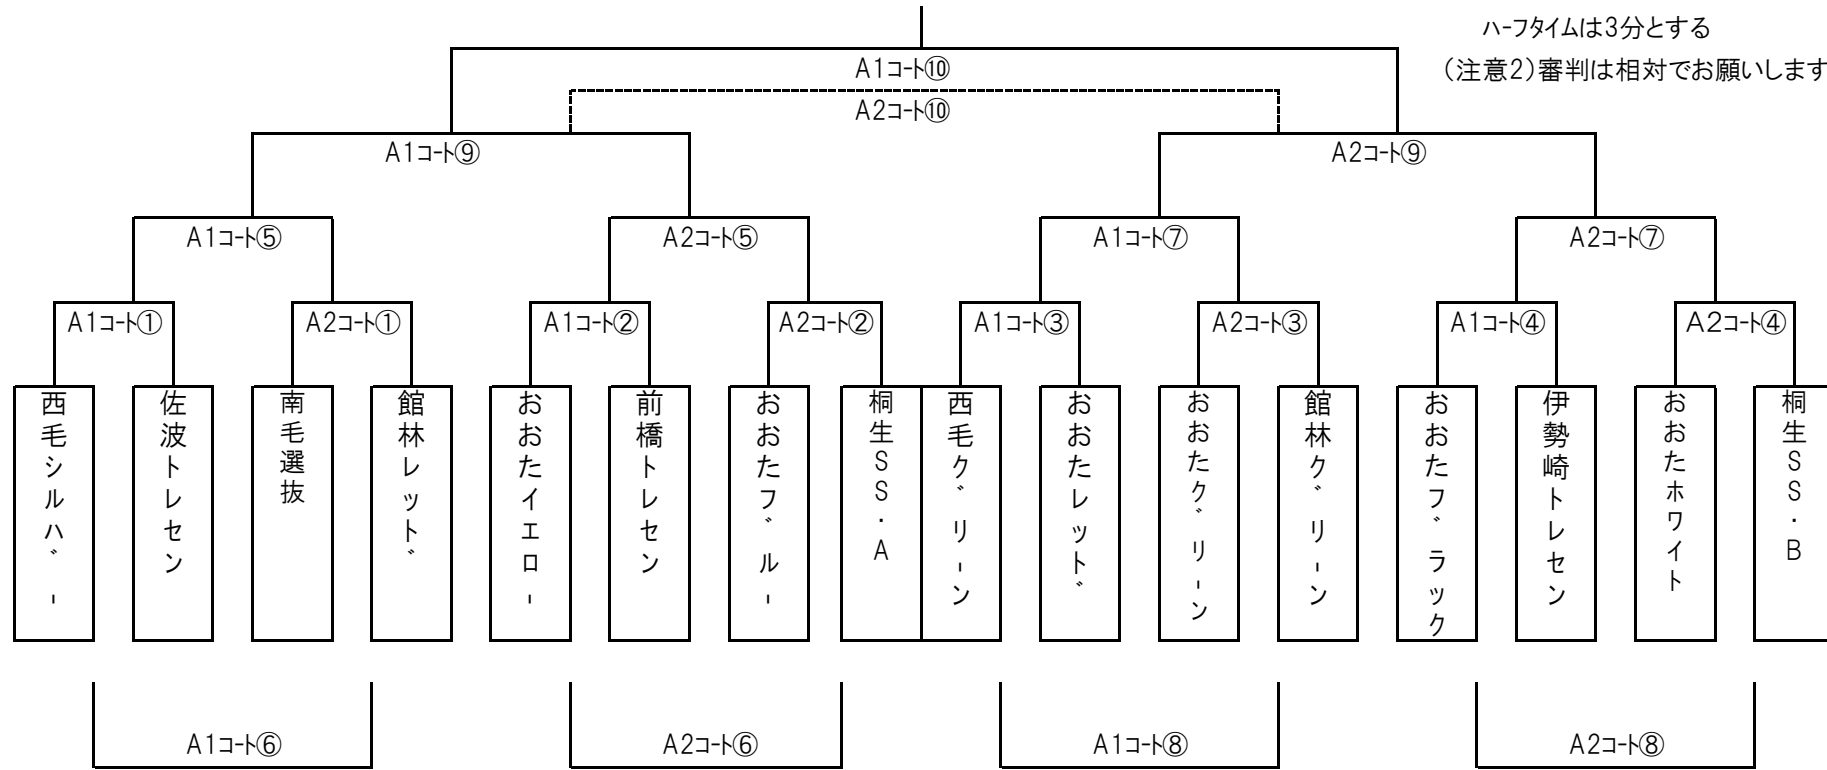

開催日H27年11月14もしくは15日 **第5回おおたスポ-ツアカデミ-CS大会 組合せ表(1日ver)**

(注意1) 試合時間は12分ハーフとする
以降3人のPK戦→サドンデスのPK戦
ハーフタイムは3分とする
(注意2) 審判は相対でお願いします

1日ver・・・12分ハーフ

	時間	A1コート			A2コート		
		試合	審判	試合	審判		
第1試合	9:00	西毛シルハ、 - 佐波トレセン	相対	南毛選抜 - 館林レット、	相対		
第2試合	9:40	おおたイエロ、 - 前橋トレセン	相対	おおたブルー、 - 桐生SS・A	相対		
第3試合	10:20	西毛グリーン、 - おおたレット、	相対	おおたグリーン、 - 館林グリーン、	相対		
第4試合	11:00	おおたブラック - 伊勢崎トレセン	相対	おおたホワイト - 桐生SS・B	相対		
第5試合	11:40	A1①勝 - A2①勝	相対	A1②勝 - A2②勝	相対		
第6試合	12:20	A1①負 - A2①負	相対	A1②負 - A2②負	相対		
第7試合	13:00	A1③勝 - A2③勝	相対	A1④勝 - A2④勝	相対		
第8試合	13:40	A1③負 - A2③負	相対	A1④負 - A2④負	相対		
第9試合	14:20	A1⑤勝 - A2⑤勝	相対	A1⑦勝 - A2⑦勝	相対		
第10試合	15:20	A1⑨勝 - A2⑨勝	役員	A1⑨負 - A2⑨負	相対		

最終順位(1位~4位まで)

優勝	
準優勝	
第3位	
第4位	