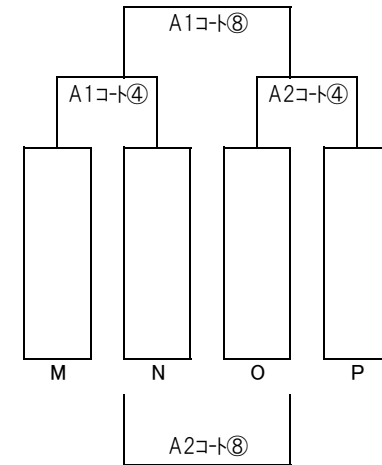

←TMIにお使いください

11月15日 順位決定トーナメント

13～16位決定トーナメント

9～12位決定トーナメント

5～8位決定トーナメント

1～4位決定トーナメント

2日目(11/15)・・・15分ハーフ

	時間	A1コート			A2コート				
		試合		審判	試合		審判		
第1試合	9:00	-		相対	-		相対		
第2試合	9:40	-		相対	-		相対		
第3試合	10:20	-		相対	-		相対		
第4試合	11:00	-		相対	-		相対		
第5試合	11:40	A1①勝	-	A2①勝	相対	A1①負	-	A2②負	相対
第6試合	12:20	A1②勝	-	A2②勝	相対	A1②負	-	A2②負	相対
第7試合	13:00	A1③勝	-	A2③勝	相対	A1③負	-	A2③負	相対
第8試合	13:40	A1④勝	-	A2④勝	役員	A1④負	-	A2④負	相対

←13位～16位決定  
 ←9位～12位決定  
 ←5位～8位決定  
 ←4位～1位決定

最終順位

優勝	
準優勝	
第3位	
第4位	
第5位	
第6位	
第7位	
第8位	
第9位	
第10位	
第11位	
第12位	
第13位	
第14位	
第15位	
第16位	