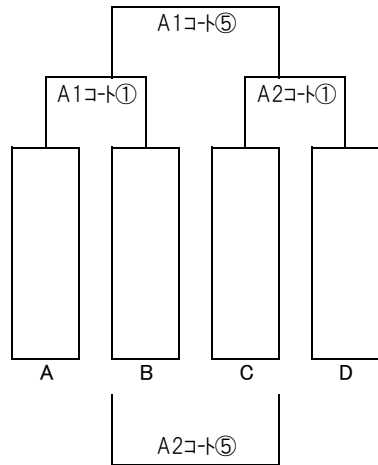

# 第5回おおたスポーツアカデミー-CS大会 組合せ表

(注意1) 試合時間は15分ハーフとし決しない場合は  
3人のPK戦。以降はサドンデスのPK戦とする  
ハーフタイムは3分とする  
(注意2) 審判は相対でお願いします。決勝のみ役員

1日目(11/14)・・・15分ハーフ

	時間	A1コート			A2コート		
		試合	審判	試合	審判		
第1試合	9:00	西毛シルバ - 佐波トレセン	相対	南毛選抜 - 館林レッド	相対		
第2試合	9:40	おおたイエロ - 前橋トレセン	相対	おおたブルー - 桐生SS・A	相対		
第3試合	10:20	西毛グリーン - おおたレッド	相対	おおたグリーン - 館林グリーン	相対		
第4試合	11:00	おおたブラック - 伊勢崎トレセン	相対	おおたホワイト - 桐生SS・B	相対		
第5試合	11:40	A1①勝 - A2①勝	相対	A1①負 - A2②負	相対		
第6試合	12:20	A1②勝 - A2②勝	相対	A1②負 - A2③負	相対		
第7試合	13:00	A1③勝 - A2③勝	相対	A1③負 - A2④負	相対		
第8試合	13:40	A1④勝 - A2④勝	相対	A1④負 - A2④負	相対		
第9試合	14:20	-	相対	-	相対		

←TMIにお使いください

11月15日 順位決定トーナメント

13～16位決定トーナメント

9～12位決定トーナメント

5～8位決定トーナメント

1～4位決定トーナメント

2日目(11/15)・・・15分ハーフ

	時間	A1コート			A2コート				
		試合		審判	試合		審判		
第1試合	9:00	-		相対	-		相対		
第2試合	9:40	-		相対	-		相対		
第3試合	10:20	-		相対	-		相対		
第4試合	11:00	-		相対	-		相対		
第5試合	11:40	A1①勝	-	A2①勝	相対	A1①負	-	A2②負	相対
第6試合	12:20	A1②勝	-	A2②勝	相対	A1②負	-	A2②負	相対
第7試合	13:00	A1③勝	-	A2③勝	相対	A1③負	-	A2③負	相対
第8試合	13:40	A1④勝	-	A2④勝	役員	A1④負	-	A2④負	相対