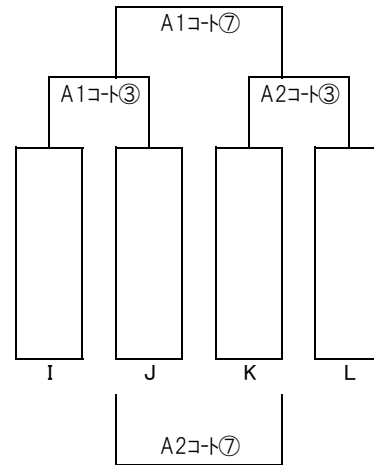

←TMIにお使いください

11月15日 順位決定トーナメント

13～16位決定トーナメント

9～12位決定トーナメント

5～8位決定トーナメント

1～4位決定トーナメント

2日目(11/15)・・・15分ハーフ

	時間	A1コート			A2コート				
		試合		審判	試合		審判		
第1試合	9:00	-		相対	-		相対		
第2試合	9:40	-		相対	-		相対		
第3試合	10:20	-		相対	-		相対		
第4試合	11:00	-		相対	-		相対		
第5試合	11:40	A1①勝	-	A2①勝	相対	A1①負	-	A2②負	相対
第6試合	12:20	A1②勝	-	A2②勝	相対	A1②負	-	A2②負	相対
第7試合	13:00	A1③勝	-	A2③勝	相対	A1③負	-	A2③負	相対
第8試合	13:40	A1④勝	-	A2④勝	役員	A1④負	-	A2④負	相対

←13位～16位決定  
 ←9位～12位決定  
 ←5位～8位決定  
 ←4位～1位決定

最終順位

優勝	
準優勝	
第3位	
第4位	
第5位	
第6位	
第7位	
第8位	
第9位	
第10位	
第11位	
第12位	
第13位	
第14位	
第15位	
第16位	