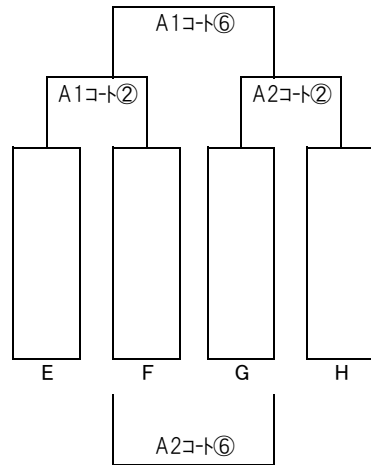

# 第5回おおたスポーツアカデミー-CS大会 組合せ表

(注意1) 試合時間は15分ハーフとし決しない場合は  
3人のPK戦。以降はサドンデスのPK戦とする  
ハーフタイムは3分とする  
(注意2) 審判は相対でお願いします。決勝のみ役員

1日目(11/14)・・・15分ハーフ

	時間	A1コート			A2コート		
		試合	審判	試合	審判		
第1試合	9:00	西毛シルバ - 佐波トレセン	相対	南毛選抜 - 館林レッド	相対		
第2試合	9:40	おおたイエロ - 前橋トレセン	相対	おおたブルー - 桐生SS・A	相対		
第3試合	10:20	西毛グリーン - おおたレッド	相対	おおたグリーン - 館林グリーン	相対		
第4試合	11:00	おおたブラック - 伊勢崎トレセン	相対	おおたホワイト - 桐生SS・B	相対		
第5試合	11:40	A1①勝 - A2①勝	相対	A1①負 - A2②負	相対		
第6試合	12:20	A1②勝 - A2②勝	相対	A1②負 - A2③負	相対		
第7試合	13:00	A1③勝 - A2③勝	相対	A1③負 - A2④負	相対		
第8試合	13:40	A1④勝 - A2④勝	相対	A1④負 - A2④負	相対		
第9試合	14:20	-	相対	-	相対		

←TMIにお使いください

11月15日 順位決定トーナメント

13～16位決定トーナメント

9～12位決定トーナメント

5～8位決定トーナメント

1～4位決定トーナメント

2日目(11/15)・・・15分ハーフ

	時間	A1コート			A2コート				
		試合		審判	試合		審判		
第1試合	9:00	-		相対	-		相対		
第2試合	9:40	-		相対	-		相対		
第3試合	10:20	-		相対	-		相対		
第4試合	11:00	-		相対	-		相対		
第5試合	11:40	A1①勝	-	A2①勝	相対	A1①負	-	A2②負	相対
第6試合	12:20	A1②勝	-	A2②勝	相対	A1②負	-	A2②負	相対
第7試合	13:00	A1③勝	-	A2③勝	相対	A1③負	-	A2③負	相対
第8試合	13:40	A1④勝	-	A2④勝	役員	A1④負	-	A2④負	相対