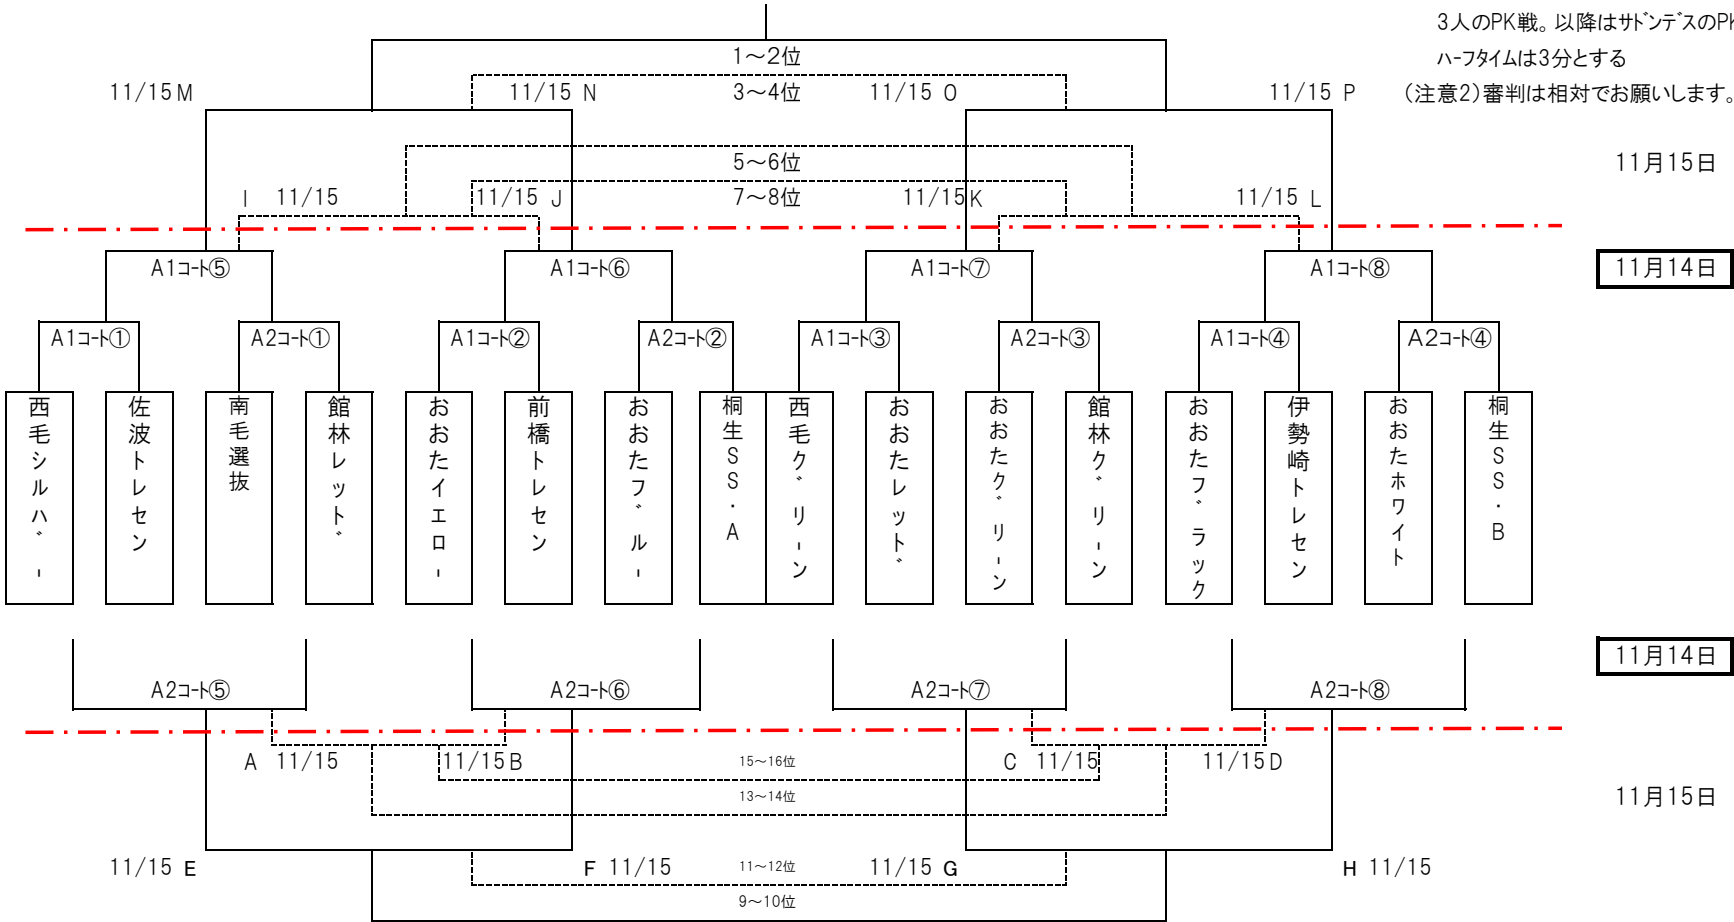

開催日H27年11月14・15日

# 第5回おおたスポーツアカデミー-CS大会 組合せ表

(注意1) 試合時間は15分ハーフとし決しない場合は  
3人のPK戦。以降はサドンデスのPK戦とする  
ハーフタイムは3分とする  
(注意2) 審判は相対でお願いします。決勝のみ役員

1日目(11/14)・・・15分ハーフ

	時間	A1コート			A2コート		
		試合	審判	試合	審判		
第1試合	9:00	西毛シルバ - 佐波トレセン	相対	南毛選抜 - 館林レッド	相対		
第2試合	9:40	おおたイエロ - 前橋トレセン	相対	おおたブルー - 桐生SS・A	相対		
第3試合	10:20	西毛グリーン - おおたレッド	相対	おおたグリーン - 館林グリーン	相対		
第4試合	11:00	おおたブラック - 伊勢崎トレセン	相対	おおたホワイト - 桐生SS・B	相対		
第5試合	11:40	A1①勝 - A2①勝	相対	A1①負 - A2②負	相対		
第6試合	12:20	A1②勝 - A2②勝	相対	A1②負 - A2③負	相対		
第7試合	13:00	A1③勝 - A2③勝	相対	A1③負 - A2④負	相対		
第8試合	13:40	A1④勝 - A2④勝	相対	A1④負 - A2④負	相対		
第9試合	14:20	-	相対	-	相対		

←TMIにお使いください

11月15日 順位決定トーナメント

13～16位決定トーナメント

9～12位決定トーナメント

5～8位決定トーナメント

1～4位決定トーナメント

2日目(11/15)・・・15分ハーフ

	時間	A1コート			A2コート				
		試合		審判	試合		審判		
第1試合	9:00	-		相対	-		相対		
第2試合	9:40	-		相対	-		相対		
第3試合	10:20	-		相対	-		相対		
第4試合	11:00	-		相対	-		相対		
第5試合	11:40	A1①勝	-	A2①勝	相対	A1①負	-	A2②負	相対
第6試合	12:20	A1②勝	-	A2②勝	相対	A1②負	-	A2②負	相対
第7試合	13:00	A1③勝	-	A2③勝	相対	A1③負	-	A2③負	相対
第8試合	13:40	A1④勝	-	A2④勝	役員	A1④負	-	A2④負	相対

←13位～16位決定  
 ←9位～12位決定  
 ←5位～8位決定  
 ←4位～1位決定

最終順位

優勝	
準優勝	
第3位	
第4位	
第5位	
第6位	
第7位	
第8位	
第9位	
第10位	
第11位	
第12位	
第13位	
第14位	
第15位	
第16位	