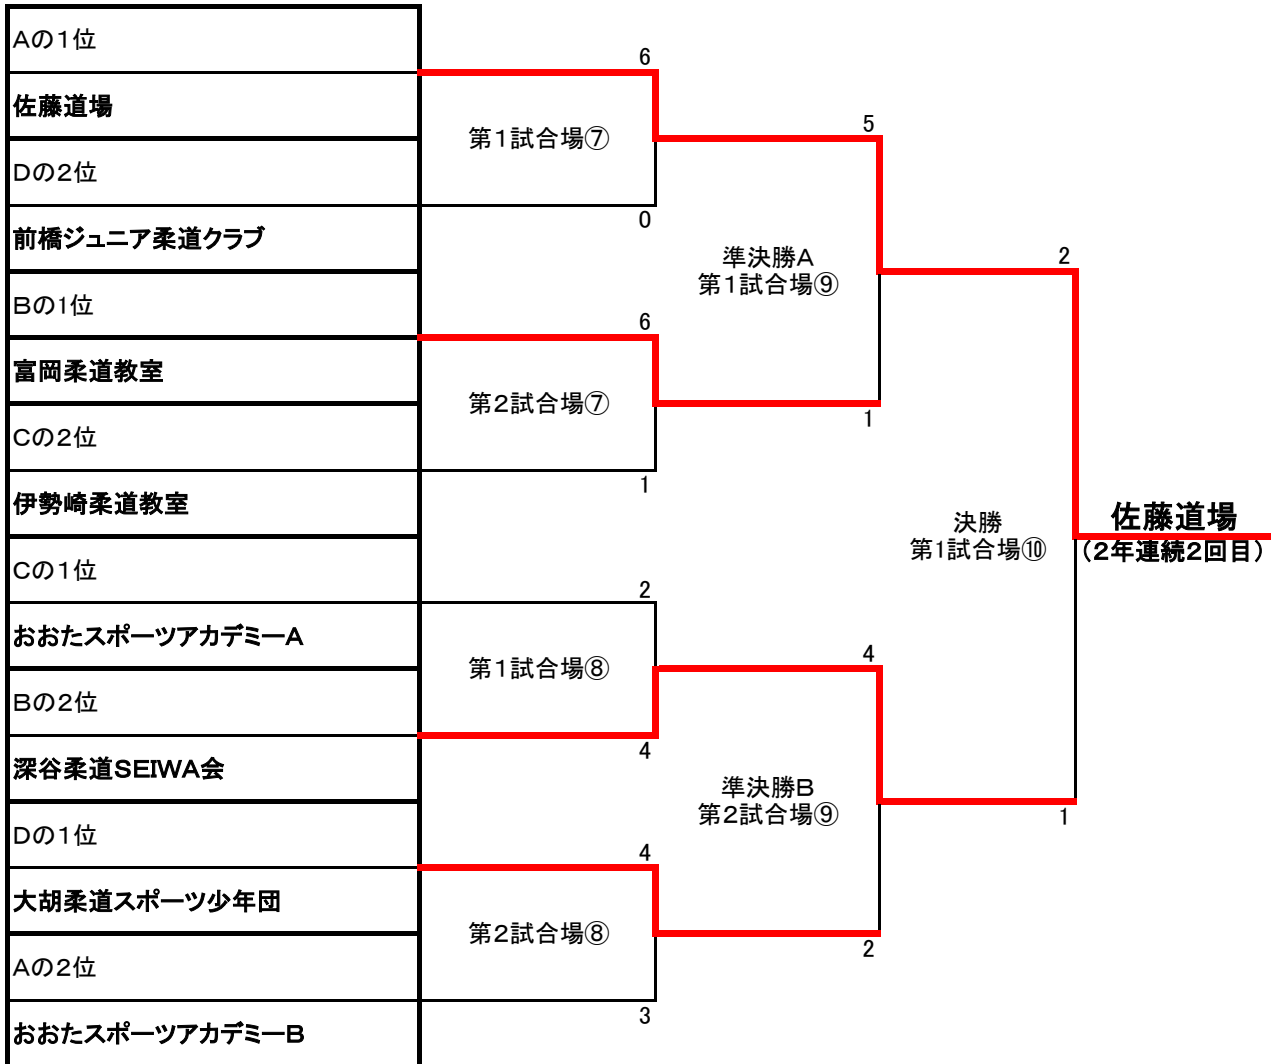

【リーグ戦】

【第1試合場】

	Aブロック	①	②	③	④	勝	負	分	順位
①	佐藤道場		6-0 ○	5-0 ○	4-0 ○	3	0	0	1
②	岩槻柔道双葉会	0-6 △		2-3 △	4-3 ○	1	2	0	3
③	育徳館柔道クラブ	0-5 △	3-2 ○		2-3 △	1	2	0	4
④	おおたスポーツアカデミーB	0-4 △	3-4 △	3-2 ○		1	2	0	2

【第2試合場】

	Bブロック	①	②	③	④	勝	負	分	順位
①	(一財)昭徳館		2-3 △	③-3 ○	1-4 △	1	2	0	3
②	富岡柔道教室	3-2 ○		4-2 ○	4-3 ○	3	0	0	1
③	桐生柔道スポーツ少年団	3-③ △	2-4 △		1-5 △	0	3	0	4
④	深谷柔道SEIWA会	4-1 ○	3-4 △	5-1 ○		2	1	0	2

【第3試合場】

	Cブロック	①	②	③	勝	負	分	順位
①	おおたスポーツアカデミーA		4-0 ○	4-2 ○	2	0	0	1
②	妻沼柔道連盟	0-4 △		3-4 △	0	2	0	3
③	伊勢崎柔道教室	2-4 △	4-3 ○		1	1	0	2

【第4試合場】

	Dブロック	①	②	③	④	勝	負	分	順位
①	大胡柔道スポーツ少年団		4-2 ○	③-3 ○	3-3 ×	2	0	1	1
②	嶺心会	2-4 △		1-5 △	3-4 △	0	3	0	4
③	岩舟柔道会	3-③ △	5-1 ○		3-3 ×	1	1	1	3
④	前橋ジュニア柔道クラブ	3-3 ×	4-3 ○	3-3 ×		1	0	2	2

○勝ち △負け ×引き分け

■試合順 ①1-2 ②3-4 ③1-3 ④2-4 ⑤2-3 ⑥1-4

※各ブロック1位・2位のチームが決勝トーナメントに進む。

※4試合場で行い試合順についてが上記のとおりとする。なお、試合が連続で行われた場合、10分間の休憩をとる。(決勝トーナメントも同じ)

【決勝トーナメント】

成績	チーム名
優勝	佐藤道場
準優勝	深谷柔道SEIWA会
第3位	富岡柔道教室
最優秀選手賞	村田 大征 (佐藤道場)